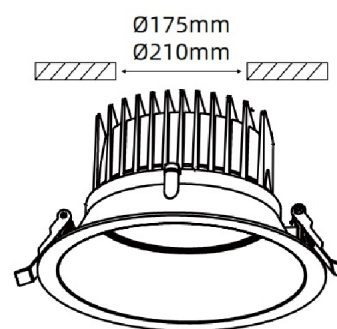

Ontspiegelde downlighters

Art.nummer RAV20DLF61A***Downlighter DLF61 D185 3000K 20W***

Merk	Rayvenlights
Type	DLF61
Vermogen	20W
IK classificatie	IK06
IP classificatie	IP54
Lichtkleur	3000K
LM/W	95
Lumen	1900
Levensduur	50000 uur
Diameter	185mm
Hoogte	105mm
TUYA bluetooth	Ja
TUYA WIFI	Ja
CRI	RA>90
Kleuren	Wit/grijs
Driver	Philips driver
Opties	Noodverlichting GST18/3 0-10V Dimbaar Dali Dimbaar

Size: Ø185*105mm
Ø226*110mm