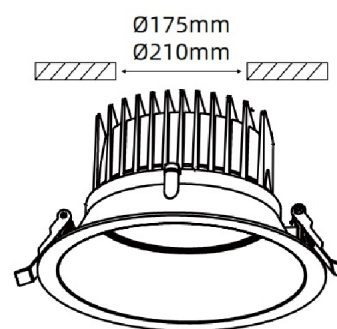

Ontspiegelde downlighters

Art.nummer RAV20DLF61B***Downlighter DLF61 D185 4000K 20W***

Merk	Rayvenlights
Type	DLF61
Vermogen	20W
IK classificatie	IK06
IP classificatie	IP54
Lichtkleur	4000K
LM/W	95
Lumen	2100
Levensduur	50000 uur
Diameter	185mm
Hoogte	105mm
TUYA bluetooth	Ja
TUYA WIFI	Ja
CRI	RA>90
Kleuren	Wit/grijs
Driver	Philips driver
Opties	Noodverlichting GST18/3 0-10V Dimbaar Dali Dimbaar

Size: Ø185*105mm
Ø226*110mm