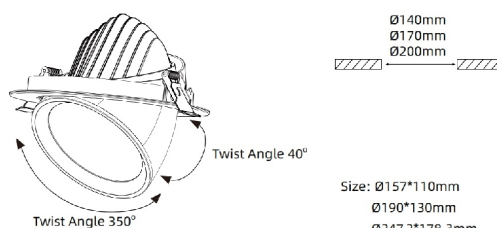

Cardanische downlighters

Art.nummer RAV20SLG51B**Cardanische Downlighter SLG51 D157 4000K 20W****350 graden draaibaar en 40 graden kantelbaar**

Merk	Rayvenlights
Type	SLG51
Vermogen	20W
IK classificatie	IK06
IP classificatie	IP40
Lichtkleur	4000K
LM/W	95
Lumen	2000
Levensduur	50000 uur
Diameter	157mm
Hoogte	110mm
TUYA bluetooth	Nee
TUYA WIFI	Nee
CRI	RA>90
Kleuren	Wit/Grijs/Rood/Zwart/Brons
Driver	Philips driver
Opties	Noodverlichting GST18/3 0-10V Dimbaar Dali Dimbaar

Size: Ø157*110mm
Ø190*130mm
Ø247.2*178.3mm