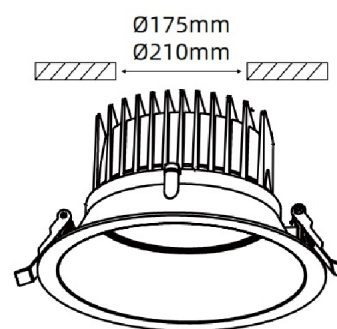

Ontspiegelde downlighters

Art.nummer RAV30DLF61A***Downlighter DLF61 D185 3000K 30W***

Merk	Rayvenlights
Type	DLF61
Vermogen	30W
IK classificatie	IK06
IP classificatie	IP54
Lichtkleur	3000K
LM/W	90
Lumen	2700
Levensduur	50000 uur
Diameter	185mm
Hoogte	105mm
TUYA bluetooth	Ja
TUYA WIFI	Ja
CRI	RA>90
Kleuren	Wit/grijs
Driver	Philips driver
Opties	Noodverlichting GST18/3 0-10V Dimbaar Dali Dimbaar

Size: Ø185*105mm
Ø226*110mm