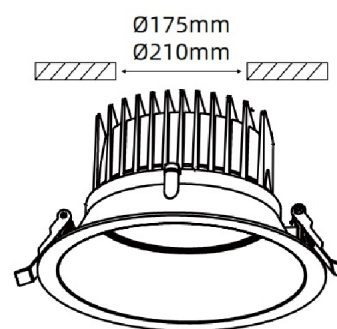

Ontspiegelde downlighters

Art.nummer RAV30DLF61B***Downlighter DLF61 D185 4000K 30W***

Merk	Rayvenlights
Type	DLF61
Vermogen	30W
IK classificatie	IK06
IP classificatie	IP54
Lichtkleur	4000K
LM/W	90
Lumen	3100
Levensduur	50000 uur
Diameter	185mm
Hoogte	105mm
TUYA bluetooth	Ja
TUYA WIFI	Ja
CRI	RA>90
Kleuren	Wit/grijs
Driver	Philips driver
Opties	Noodverlichting GST18/3 0-10V Dimbaar Dali Dimbaar

Size: Ø185*105mm
Ø226*110mm