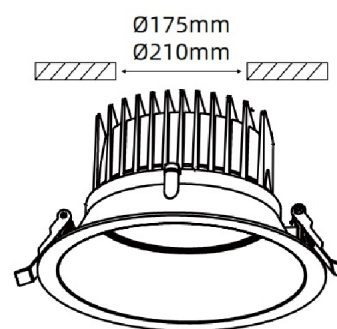

Ontspiegelde downlighters

Art.nummer RAV30DLF81A***Downlighter DLF81 D226 3000K 30W***

Merk	Rayvenlights
Type	DLF81
Vermogen	30W
IK classificatie	IK06
IP classificatie	IP54
Lichtkleur	3000K
LM/W	100
Lumen	3000
Levensduur	50000 uur
Diameter	226mm
Hoogte	110mm
TUYA bluetooth	Ja
TUYA WIFI	Ja
CRI	RA>90
Kleuren	Wit/grijs
Driver	Philips driver
Opties	Noodverlichting GST18/3 0-10V Dimbaar Dali Dimbaar

Size: Ø185*105mm
Ø226*110mm