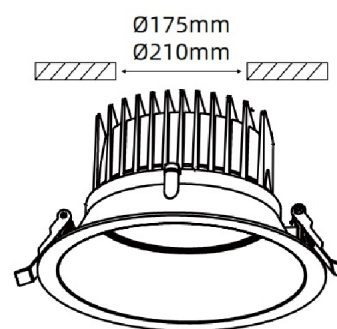

Ontspiegelde downlighters

Art.nummer RAV30DLF81B***Downlighter DLF81 D226 4000K 30W***

Merk	Rayvenlights
Type	DLF81
Vermogen	30W
IK classificatie	IK06
IP classificatie	IP54
Lichtkleur	4000K
LM/W	100
Lumen	3200
Levensduur	50000 uur
Diameter	226mm
Hoogte	110mm
TUYA bluetooth	Ja
TUYA WIFI	Ja
CRI	RA>90
Kleuren	Wit/grijs
Driver	Philips driver
Opties	Noodverlichting GST18/3 0-10V Dimbaar Dali Dimbaar

Size: Ø185*105mm
Ø226*110mm