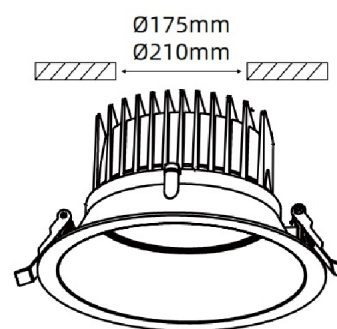

Ontspiegelde downlighters

Art.nummer RAV40DLF81A***Downlighter DLF81 D226 3000K 40W***

Merk	Rayvenlights
Type	DLF81
Vermogen	40W
IK classificatie	IK06
IP classificatie	IP54
Lichtkleur	3000K
LM/W	90
Lumen	3600
Levensduur	50000 uur
Diameter	226mm
Hoogte	110mm
TUYA bluetooth	Ja
TUYA WIFI	Ja
CRI	RA>90
Kleuren	Wit/grijs
Driver	Philips driver
Opties	Noodverlichting GST18/3 0-10V Dimbaar Dali Dimbaar

Size: Ø185*105mm
Ø226*110mm