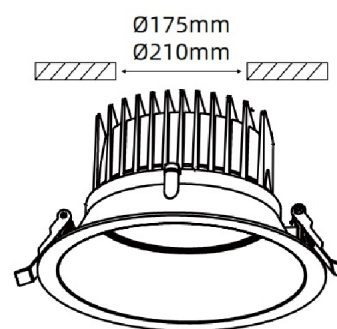

Ontspiegelde downlighters

Art.nummer RAV40DLF81B***Downlighter DLF81 D226 4000K 40W***

Merk	Rayvenlights
Type	DLF81
Vermogen	40W
IK classificatie	IK06
IP classificatie	IP54
Lichtkleur	4000K
LM/W	90
Lumen	4100
Levensduur	50000 uur
Diameter	226mm
Hoogte	110mm
TUYA bluetooth	Ja
TUYA WIFI	Ja
CRI	RA>90
Kleuren	Wit/grijs
Driver	Philips driver
Opties	Noodverlichting GST18/3 0-10V Dimbaar Dali Dimbaar

Size: Ø185*105mm
Ø226*110mm