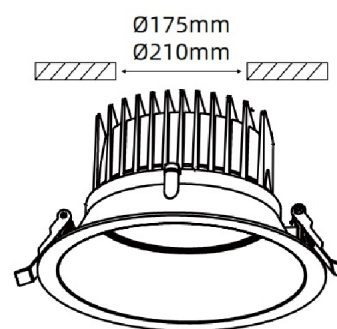

Ontspiegelde downlighters

Art.nummer RAV43DLF81A***Downlighter DLF81 D226 3000K 43W***

Merk	Rayvenlights
Type	DLF81
Vermogen	43W
IK classificatie	IK06
IP classificatie	IP54
Lichtkleur	3000K
LM/W	95
Lumen	4100
Levensduur	50000 uur
Diameter	226mm
Hoogte	110mm
TUYA bluetooth	Ja
TUYA WIFI	Ja
CRI	RA>90
Kleuren	Wit/grijs
Driver	Philips driver
Opties	Noodverlichting GST18/3 0-10V Dimbaar Dali Dimbaar

Size: Ø185*105mm
Ø226*110mm