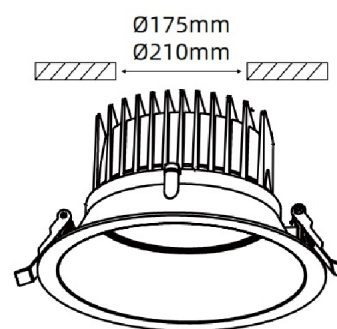

## Ontspiegelde downlighters

**Art.nummer RAV43DLF81B*****Downlighter DLF81 D226 4000K 43W***

<b>Merk</b>	Rayvenlights
<b>Type</b>	DLF81
<b>Vermogen</b>	43W
<b>IK classificatie</b>	IK06
<b>IP classificatie</b>	IP54
<b>Lichtkleur</b>	4000K
<b>LM/W</b>	95
<b>Lumen</b>	4500
<b>Levensduur</b>	50000 uur
<b>Diameter</b>	226mm
<b>Hoogte</b>	110mm
<b>TUYA bluetooth</b>	Ja
<b>TUYA WIFI</b>	Ja
<b>CRI</b>	RA>90
<b>Kleuren</b>	Wit/grijs
<b>Driver</b>	Philips driver
<b>Opties</b>	Noodverlichting GST18/3 0-10V Dimbaar Dali Dimbaar

Size: Ø185\*105mm  
Ø226\*110mm