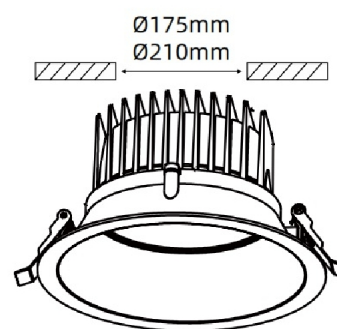

## Ontspiegelde downlighters

**Art.nummer RNB20DLF61A*****Downlighter DLF61 D185 3000K 20W voorzien van NV+AT***

<b>Merk</b>	Rayvenlights
<b>Type</b>	DLF61
<b>Vermogen</b>	20W
<b>IK classificatie</b>	IK06
<b>IP classificatie</b>	IP54
<b>Lichtkleur</b>	3000K
<b>LM/W</b>	95
<b>Lumen</b>	1900
<b>Levensduur</b>	50000 uur
<b>Diameter</b>	185mm
<b>Hoogte</b>	105mm
<b>TUYA bluetooth</b>	Ja
<b>TUYA WIFI</b>	Ja
<b>CRI</b>	RA>90
<b>Kleuren</b>	Wit/grijs
<b>Driver</b>	Philips driver
<b>Opties</b>	Dali Dimbaar GST18/3 0-10V Dimbaar

Size: Ø185\*105mm  
Ø226\*110mm