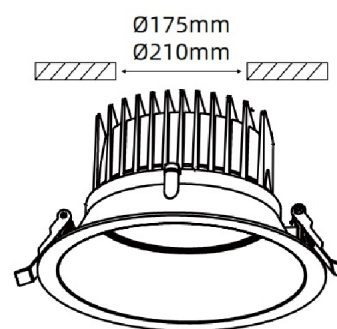

Ontspiegelde downlighters

Art.nummer RNB20DLF61B*Downlighter DLF61 D185 4000K 20W voorzien van NV+AT*

Merk	Rayvenlights
Type	DLF61
Vermogen	20W
IK classificatie	IK06
IP classificatie	IP54
Lichtkleur	4000K
LM/W	95
Lumen	2100
Levensduur	50000 uur
Diameter	185mm
Hoogte	105mm
TUYA bluetooth	Ja
TUYA WIFI	Ja
CRI	RA>90
Kleuren	Wit/grijs
Driver	Philips driver
Opties	Dali Dimbaar GST18/3 0-10V Dimbaar

Size: Ø185*105mm
Ø226*110mm