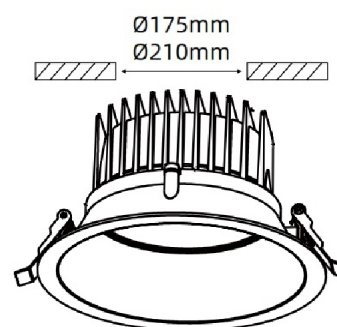

## Ontspiegelde downlighters

**Art.nummer RNB30DLF61A***Downlighter DLF61 D185 3000K 30W voorzien van NV+AT*

<b>Merk</b>	Rayvenlights
<b>Type</b>	DLF61
<b>Vermogen</b>	30W
<b>IK classificatie</b>	IK06
<b>IP classificatie</b>	IP54
<b>Lichtkleur</b>	3000K
<b>LM/W</b>	90
<b>Lumen</b>	2700
<b>Levensduur</b>	50000 uur
<b>Diameter</b>	185mm
<b>Hoogte</b>	105mm
<b>TUYA bluetooth</b>	Ja
<b>TUYA WIFI</b>	Ja
<b>CRI</b>	RA>90
<b>Kleuren</b>	Wit/grijs
<b>Driver</b>	Philips driver
<b>Opties</b>	Dali Dimbaar
	GST18/3
	0-10V Dimbaar

Size: Ø185\*105mm  
Ø226\*110mm