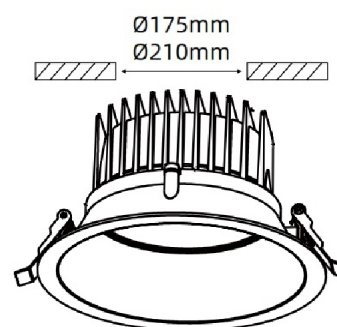

Ontspiegelde downlighters

Art.nummer RNB30DLF61B*Downlighter DLF61 D185 4000K 30W voorzien van NV+AT*

Merk	Rayvenlights
Type	DLF61
Vermogen	30W
IK classificatie	IK06
IP classificatie	IP54
Lichtkleur	4000K
LM/W	90
Lumen	3100
Levensduur	50000 uur
Diameter	185mm
Hoogte	105mm
TUYA bluetooth	Ja
TUYA WIFI	Ja
CRI	RA>90
Kleuren	Wit/grijs
Driver	Philips driver
Opties	Dali Dimbaar
	GST18/3
	0-10V Dimbaar

Size: Ø185*105mm
Ø226*110mm