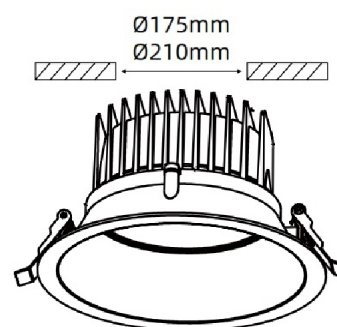

## Ontspiegelde downlighters

**Art.nummer RNB30DLF81A***Downlighter DLF81 D226 3000K 30W voorzien van NV+AT*

<b>Merk</b>	Rayvenlights
<b>Type</b>	DLF81
<b>Vermogen</b>	30W
<b>IK classificatie</b>	IK06
<b>IP classificatie</b>	IP54
<b>Lichtkleur</b>	3000K
<b>LM/W</b>	100
<b>Lumen</b>	3000
<b>Levensduur</b>	50000 uur
<b>Diameter</b>	226mm
<b>Hoogte</b>	110mm
<b>TUYA bluetooth</b>	Ja
<b>TUYA WIFI</b>	Ja
<b>CRI</b>	RA>90
<b>Kleuren</b>	Wit/grijs
<b>Driver</b>	Philips driver
<b>Opties</b>	Dali Dimbaar GST18/3 0-10V Dimbaar

Size: Ø185\*105mm  
Ø226\*110mm