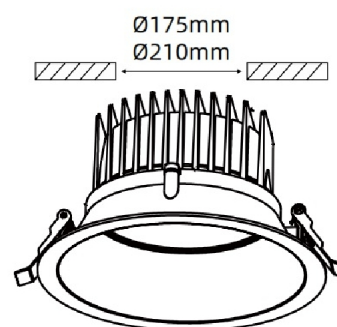

Ontspiegelde downlighters

Art.nummer RNB40DLF81A*Downlighter DLF81 D226 3000K 40W voorzien van NV+AT*

Merk	Rayvenlights
Type	DLF81
Vermogen	40W
IK classificatie	IK06
IP classificatie	IP54
Lichtkleur	3000K
LM/W	90
Lumen	3600
Levensduur	50000 uur
Diameter	226mm
Hoogte	110mm
TUYA bluetooth	Ja
TUYA WIFI	Ja
CRI	RA>90
Kleuren	Wit/grijs
Driver	Philips driver
Opties	Dali Dimbaar GST18/3 0-10V Dimbaar

Size: Ø185*110mm
Ø226*110mm