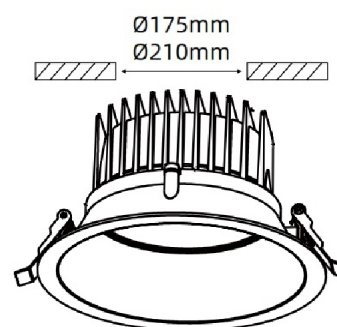

Ontspiegelde downlighters

Art.nummer RNB40DLF81B*Downlighter DLF81 D226 4000K 40W voorzien van NV+AT*

Merk	Rayvenlights
Type	DLF81
Vermogen	40W
IK classificatie	IK06
IP classificatie	IP54
Lichtkleur	4000K
LM/W	90
Lumen	4100
Levensduur	50000 uur
Diameter	226mm
Hoogte	110mm
TUYA bluetooth	Ja
TUYA WIFI	Ja
CRI	RA>90
Kleuren	Wit/grijs
Driver	Philips driver
Opties	Dali Dimbaar GST18/3 0-10V Dimbaar

Size: Ø185*110mm
Ø226*110mm