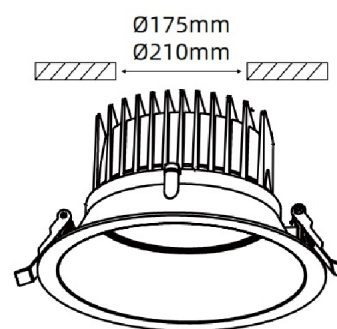

## Ontspiegelde downlighters

**Art.nummer RNB43DLF81A***Downlighter DLF81 D226 3000K 43W voorzien van NV+AT*

<b>Merk</b>	Rayvenlights
<b>Type</b>	DLF81
<b>Vermogen</b>	43W
<b>IK classificatie</b>	IK06
<b>IP classificatie</b>	IP54
<b>Lichtkleur</b>	3000K
<b>LM/W</b>	953488372093023
<b>Lumen</b>	4100
<b>Levensduur</b>	50000 uur
<b>Diameter</b>	226mm
<b>Hoogte</b>	110mm
<b>TUYA bluetooth</b>	Ja
<b>TUYA WIFI</b>	Ja
<b>CRI</b>	RA>90
<b>Kleuren</b>	Wit/grijs
<b>Driver</b>	Philips driver
<b>Opties</b>	Dali Dimbaar GST18/3 0-10V Dimbaar

Size: Ø185\*105mm  
Ø226\*110mm