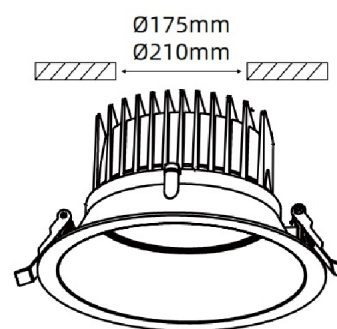

## Ontspiegelde downlighters

**Art.nummer RNB43DLF81B***Downlighter DLF81 D226 4000K 43W voorzien van NV+AT*

<b>Merk</b>	Rayvenlights
<b>Type</b>	DLF81
<b>Vermogen</b>	43W
<b>IK classificatie</b>	IK06
<b>IP classificatie</b>	IP54
<b>Lichtkleur</b>	4000K
<b>LM/W</b>	953488372093023
<b>Lumen</b>	4500
<b>Levensduur</b>	50000 uur
<b>Diameter</b>	226mm
<b>Hoogte</b>	110mm
<b>TUYA bluetooth</b>	Ja
<b>TUYA WIFI</b>	Ja
<b>CRI</b>	RA>90
<b>Kleuren</b>	Wit/grijs
<b>Driver</b>	Philips driver
<b>Opties</b>	Dali Dimbaar GST18/3 0-10V Dimbaar

Size: Ø185\*105mm  
Ø226\*110mm